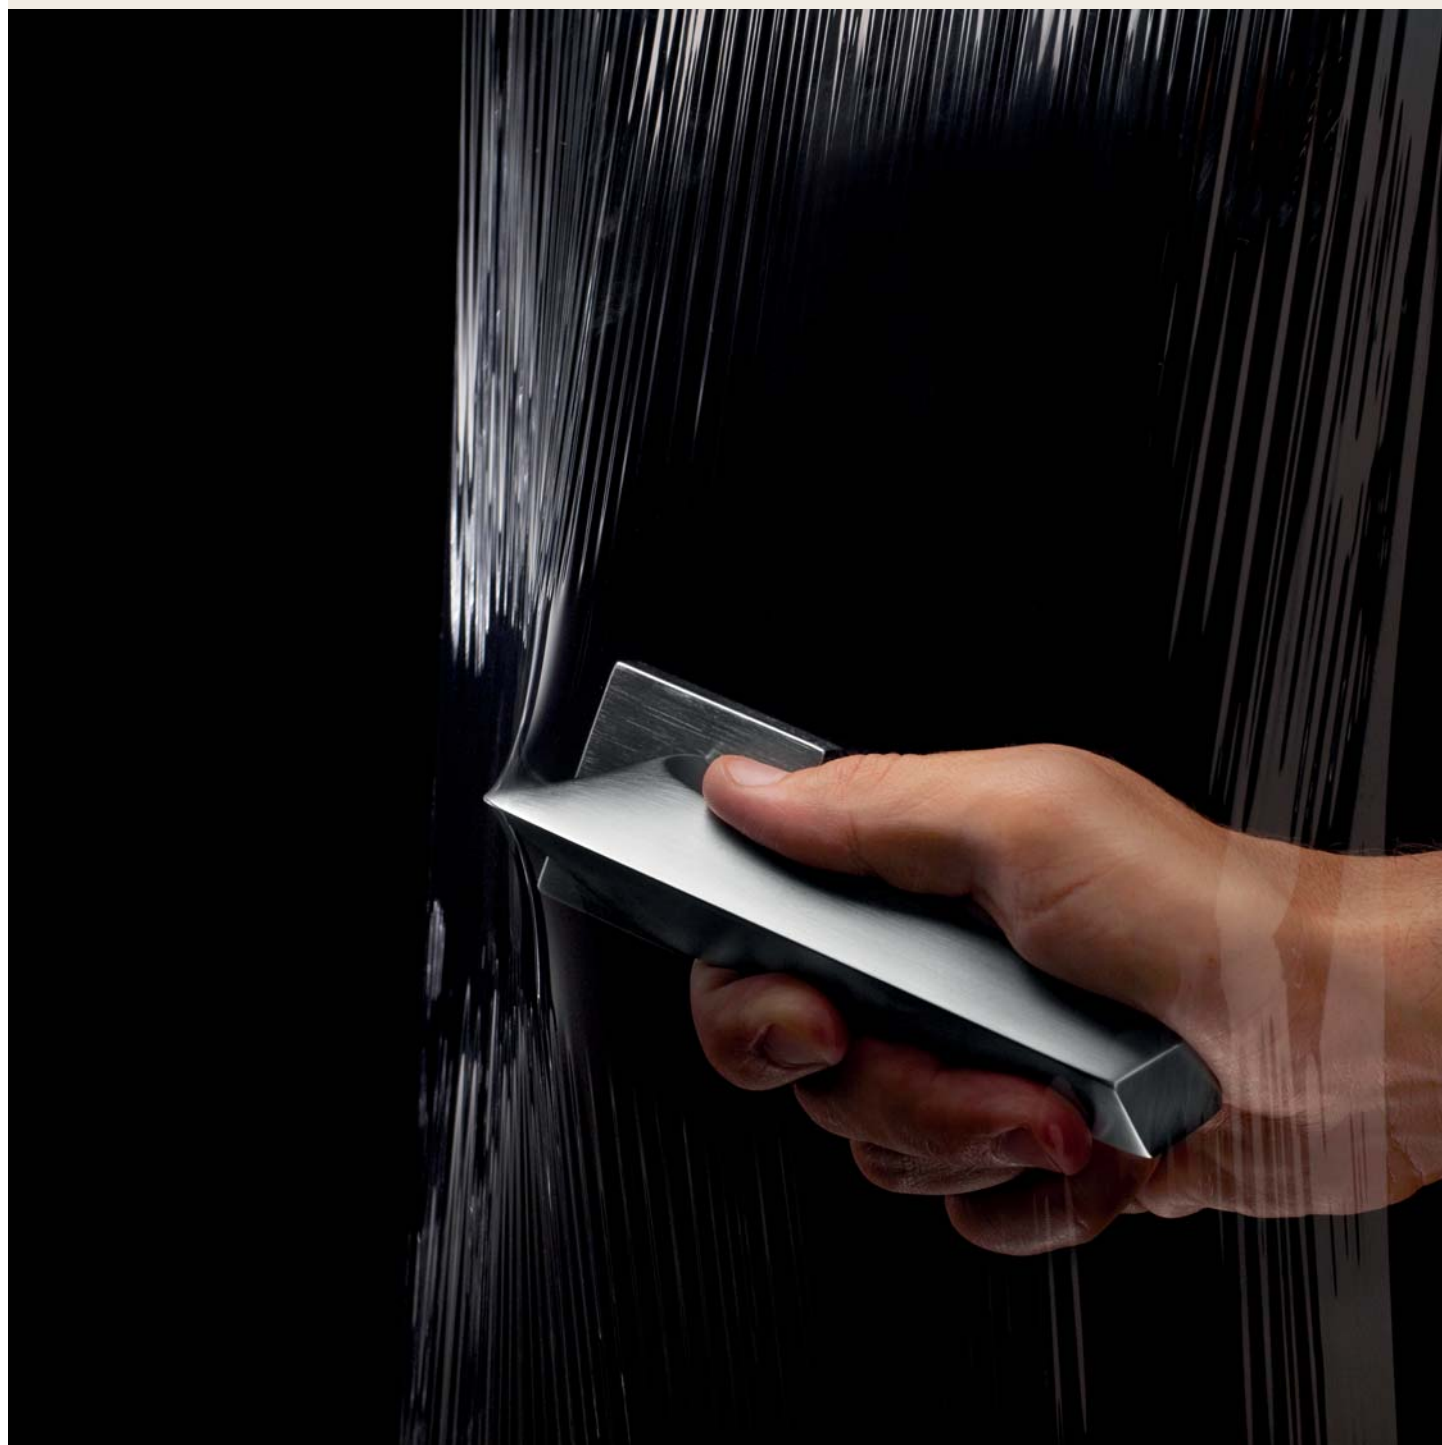

# Rombo

Un design eclettico che non scende a compromessi dedicato a chi è coraggioso e determinato nello stile.

An eclectic design without compromise dedicated to those looking for a daring and determined style.

made in Italy | patented design

cromo lucido  
polished chrome  
CR

cromo satinato  
satin chrome  
CS

oro zecchino  
gold plated  
OZ

modelli / models

1420 RB 019

1420 RB 024

1420 PL