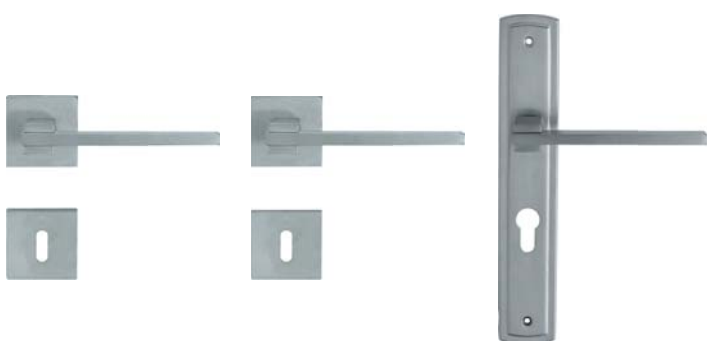

Slim

Un gioco di forme e volumi differenti contraddistingue il design di questa collezione che gioca con le differenti proporzioni di ogni sua componente.

A combination of different forms and volumes characterises the design of this collection that plays with the different proportions of each component.

made in Italy

nero paco + cromo lucido
matt black + polished chrome
CE

cromo lucido
polished chrome
CR

cromo satinato
satin chrome
CS

ottone stainato
satin brass
OS

modelli / models

1110 RB 019

1110 RB 024 ><

1110 PL

1110 SK 🔒

1110 MN 240

1110 MZ 240

interassi disponibili / available distances
240 - 300 - 400 - 600 - 800